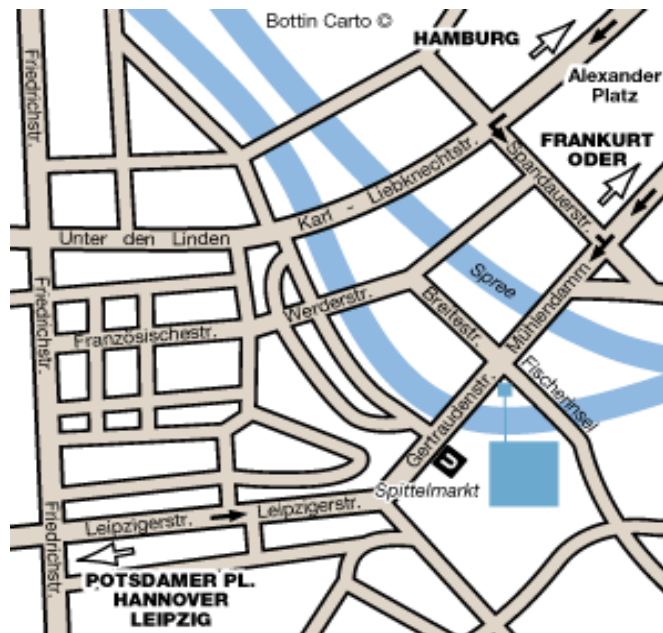

Anfahrt - PKW

Novotel Berlin Mitte

Im Herzen Berlins, zwischen Alexanderplatz und Potsdamer Platz und in Fußnähe zu berühmten Sehenswürdigkeiten wie Museumsinsel, Brandenburger Tor und Reichstag heißt Sie das 4-Sterne Hotel Novotel Berlin Mitte willkommen.

Adresse : **Fischerinsel 12**
Ort : **10179 Berlin**

Tel : 030 / 20 67 40
Fax : 030 / 20 67 41 11

Mit dem Auto

Aus Richtung Frankfurt Oder (A12/E30)

Richtung Berlin Zentrum, am Alexanderplatz links abbiegen. Nach 800m erreichen Sie das Novotel Berlin Mitte.

Aus Richtung Hamburg (A24/E26)

Richtung Berlin Zentrum, links in die Spandauer Str., am Roten Rathaus rechts (2. Ampel) nach 300 m gelangen Sie zum Novotel Berlin Mitte.

Aus Richtung Hannover (A2/E30) / Leipzig (A9/E51)

Richtung Berlin Zentrum, Potsdamer Platz, links in die Leipziger Straße. Nach 800m sehen Sie das Novotel Berlin Mitte.

Umweltplakette / Feinstaubplakette

Bitte beachten Sie, dass das Novotel Berlin Mitte in einer Umweltzone liegt, die nur mit einer grünen Umweltplakette befahren werden darf.

Wir wünschen Ihnen eine angenehme Anreise!